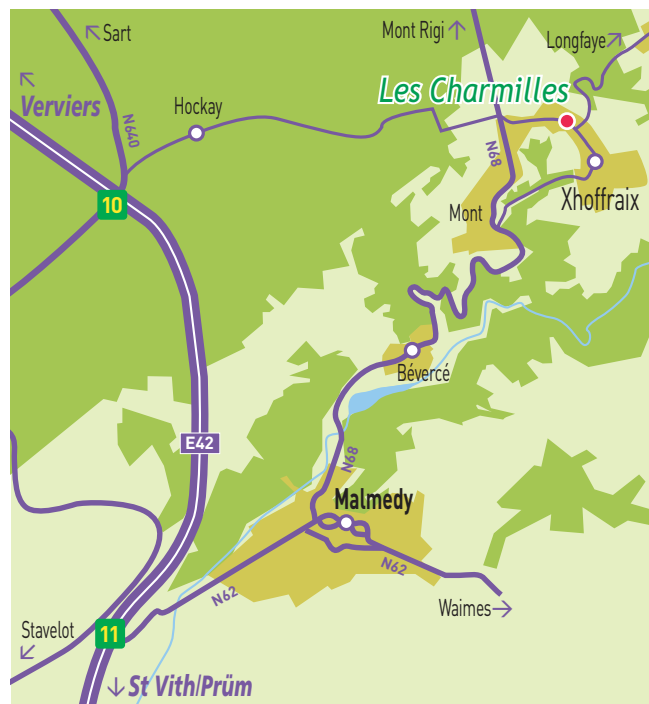

## Om de Charmilles in Xhoffraix te bereiken :

Neem de uitrit 10 Francorchamps op de autosnelweg E42.

Volg de N640 gedurende 150 m richting Sart.  
Rechtsaf richting Mont/Xhoffraix gedurende 7,8 Km terwijl u langs Hockay passeert.

Op het kruispunt, steek de N68 over richting Xhoffraix.

Rechtdoor gedurende 800 m.

De Charmille bevindt zich op de linkerkant.

Welkom en veel plezier !