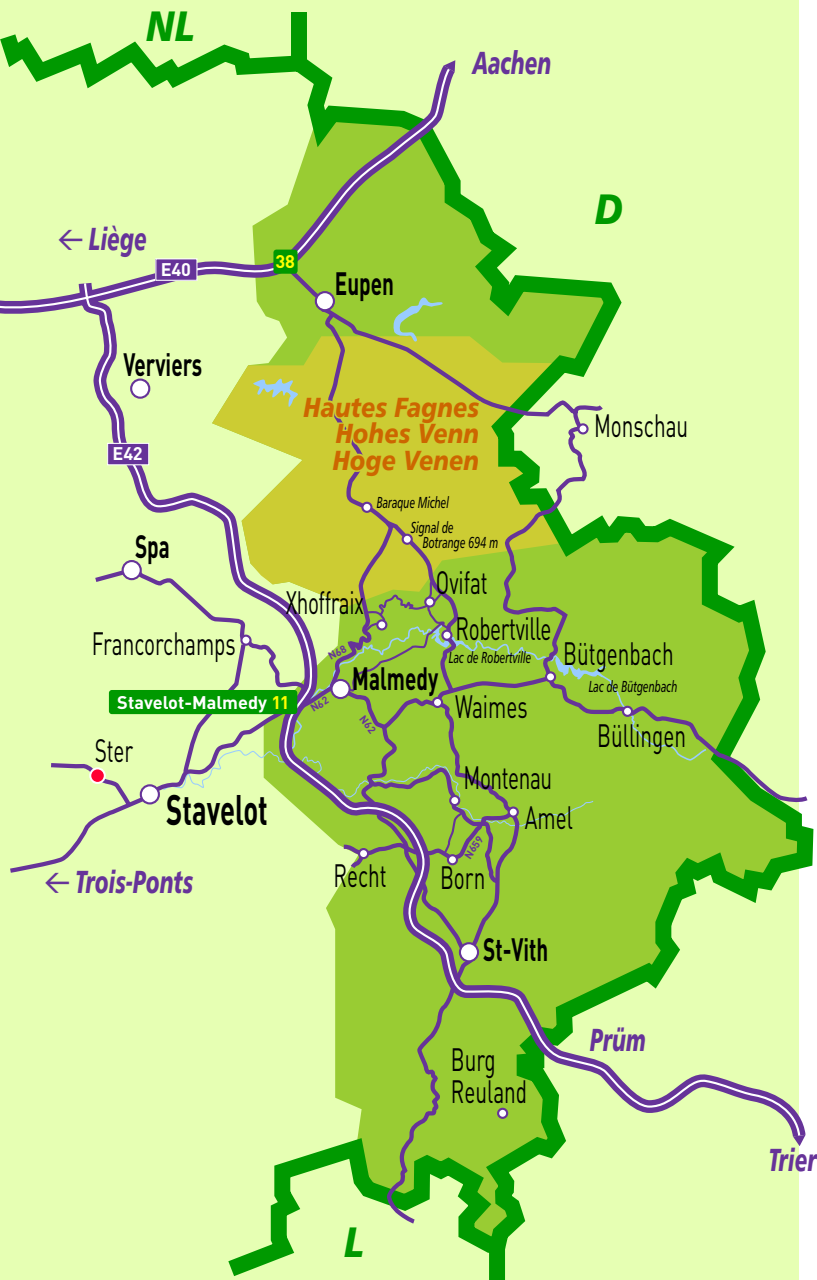

Villa de Ster

Stavelot

Om de Villa de Ster te bereiken :

Op de snelweg **E42**, uitrit **11** nemen
(**Stavelot-Malmédy**)

Aan het rond punt, de eerste uitrit nemen en de
N68 richting **Stavelot - Trois-Ponts** op 3,5 km
volgen.

Stavelot doorrijden, dan rechts nemen
(Parfondruy, « rue Basse Voye »), derde straat
rechts « Chemin de Ster » nemen, en nog
rechts « Sol Camp ».

Welkom en prettige verblijf in Ster !

Villa de Ster

Sol Camp, 10 - B-4970 Ster-Stavelot.