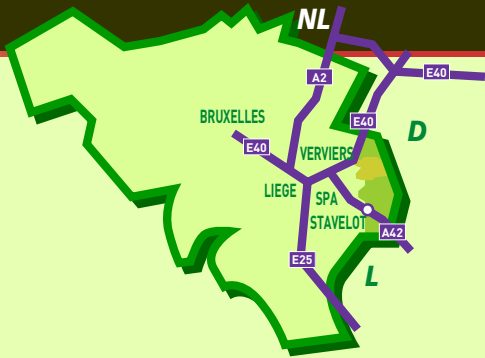

Villa de Ster

Stavelot

Om de Villa de Ster te bereiken :

Op de snelweg **E42**, uitrit **11** nemen
(**Stavelot-Malmédy**)

Aan het rond punt, de eerste uitrit nemen en de
N68 richting **Stavelot - Trois-Ponts** op 3,5 km
volgen.

Stavelot doorrijden, dan rechts nemen
(Parfondruy, « rue Basse Voye »), derde straat
rechts « Chemin de Ster » nemen, en nog
rechts « Sol Camp ».

Welkom en prettige verblijf in Ster !

Villa de Ster

Sol Camp, 10 - B-4970 Ster-Stavelot.