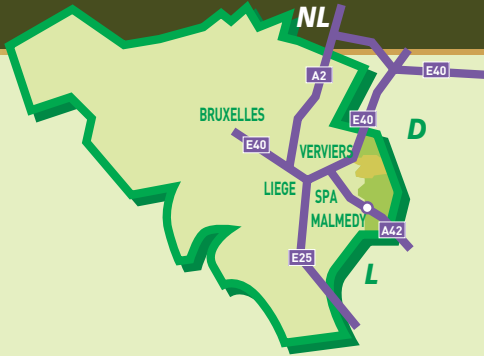

Wolfsbusch

Montenau

Om Wolfsbusch in Montenau te bereiken :

Op de autosnelweg E42, neem de uitrit 13 Born/Recht.

Volg de N659 gedurende 1,4 Km richting Born.
Links af na 2,5 Km.

In Montenau

Links af na 300 m.

Montenau centrum

Neem richting Ligneuville na 500 m.

Neem aan de linkerkant het wegje dat in de bossen vertrekt gedurende 1000 m.

De chalet bevindt zich op de linkerkant.

Welkom en prettig verblijf !

Wolfsbusch