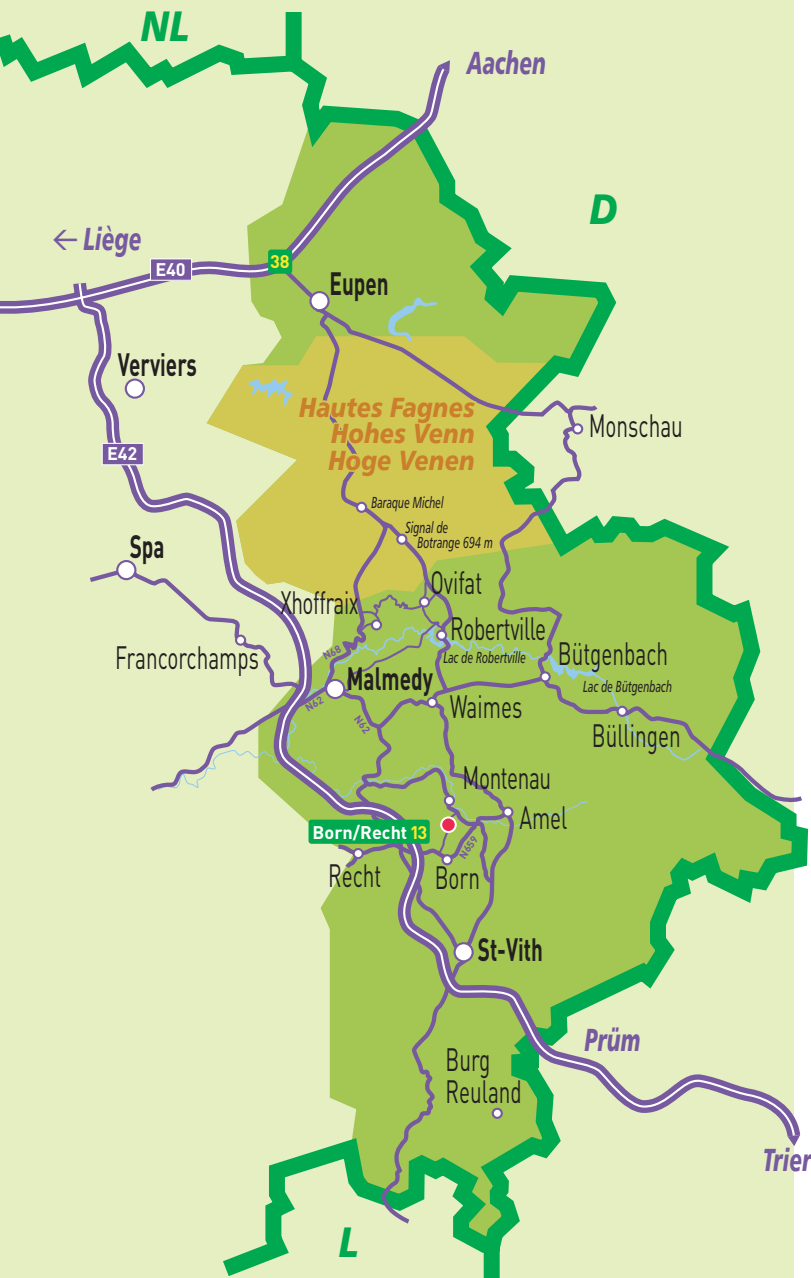

Wolfsbusch

Montenau

Om Wolfsbusch in Montenau te bereiken :

Op de autosnelweg E42, neem de uitrit 13 Born/Recht.

Volg de N659 gedurende 1,4 Km richting Born.
Links af na 2,5 Km.

In Montenau

Links af na 300 m.

Montenau centrum

Neem richting Ligneuville na 500 m.

Neem aan de linkerkant het wegje dat in de bossen vertrekt gedurende 1000 m.

De chalet bevindt zich op de linkerkant.

Welkom en prettig verblijf !

Wolfsbusch