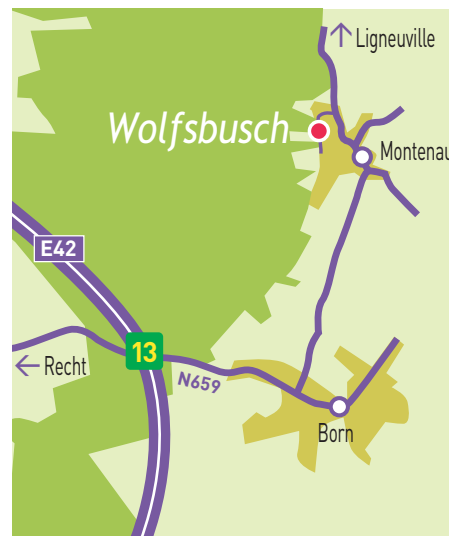

Wolfsbusch

Montenau

Om Wolfsbusch in Montenau te bereiken :

Op de autosnelweg E42, neem de uitrit 13 Born/Recht.

Volg de N659 gedurende 1,4 Km richting Born.
Links af na 2,5 Km.

In Montenau

Links af na 300 m.

Montenau centrum

Neem richting Ligneuville na 500 m.

Neem aan de linkerkant het wegje dat in de bossen vertrekt gedurende 1000 m.

De chalet bevindt zich op de linkerkant.

Welkom en prettig verblijf !

Wolfsbusch