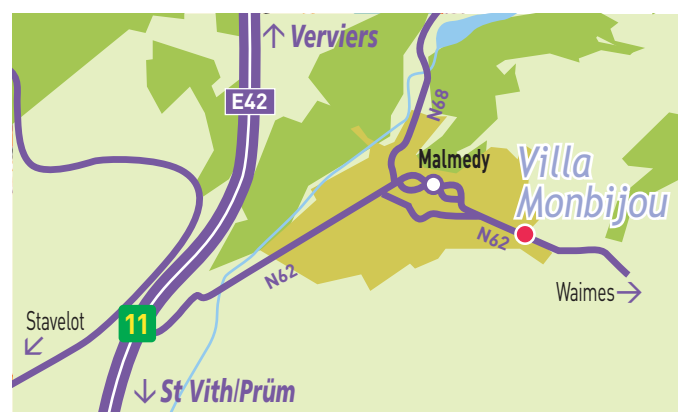

Monbijou

Malmedy

Om de Villa Monbijou in Malmedy te bereiken :

Neem op de autosnelweg E42 de uitrit 11 Malmedy en volg de N62 gedurende 2,7 Km richting Malmedy.

Aangekomen in Malmedy

Neem richting Waimés/Saint-Vith. Eens buiten het dorp, blijven doorrijden richting Waimés gedurende 1000 m.

De villa bevindt zich op de linker zijde, 400 m na de Carrefour.

Welkom en prettig verblijf in Malmedy !

Villa Monbijou

Avenue Monbijou, 101 - B-4960 Malmedy

Contact : Anne Heinrichs +32 (0)475 437 596