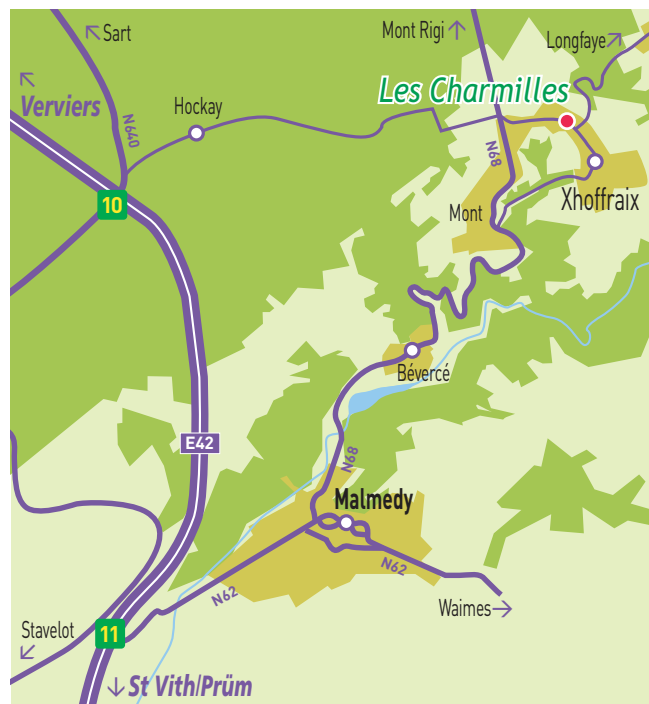

## Pour se rendre aux Charmilles à Xhoffraix :

Sur l'autoroute E42, prendre la sortie 10 Francorchamps.

Prendre : N640 sur 150 m direction Sart.

Prendre à droite en direction de Mont/Xhoffraix sur 7,8 Km en passant par Hockay.

Au carrefour, traverser la N68 en direction de Xhoffraix.

Continuer sur 800 m.

Les Charmilles se situe à gauche.

Bienvenue et bon amusement en famille!