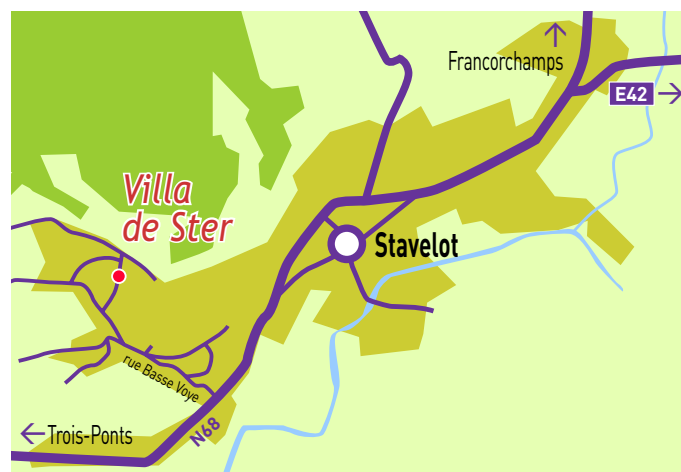

Villa de Ster

Stavelot

Pour se rendre à la Villa de Ster à Stavelot :

Sur l'autoroute **E42**, prendre la **sortie 11 Stavelot-Malmedy**

Au rond-point, prendre 1^{ère} sortie.
Continuer sur **N68** en direction de
Stavelot - Trois-Ponts sur 3,5 Km

Traverser **Stavelot**

Continuer sur **N68** direction **Trois-Ponts**
Prendre à droite, en montant la rue Basse Voye
Prendre la 3^{ème} à droite Chemin de Ster,
ensuite 1^{ère} à droite Sol Camp

Bienvenue et bon séjour à Ster!