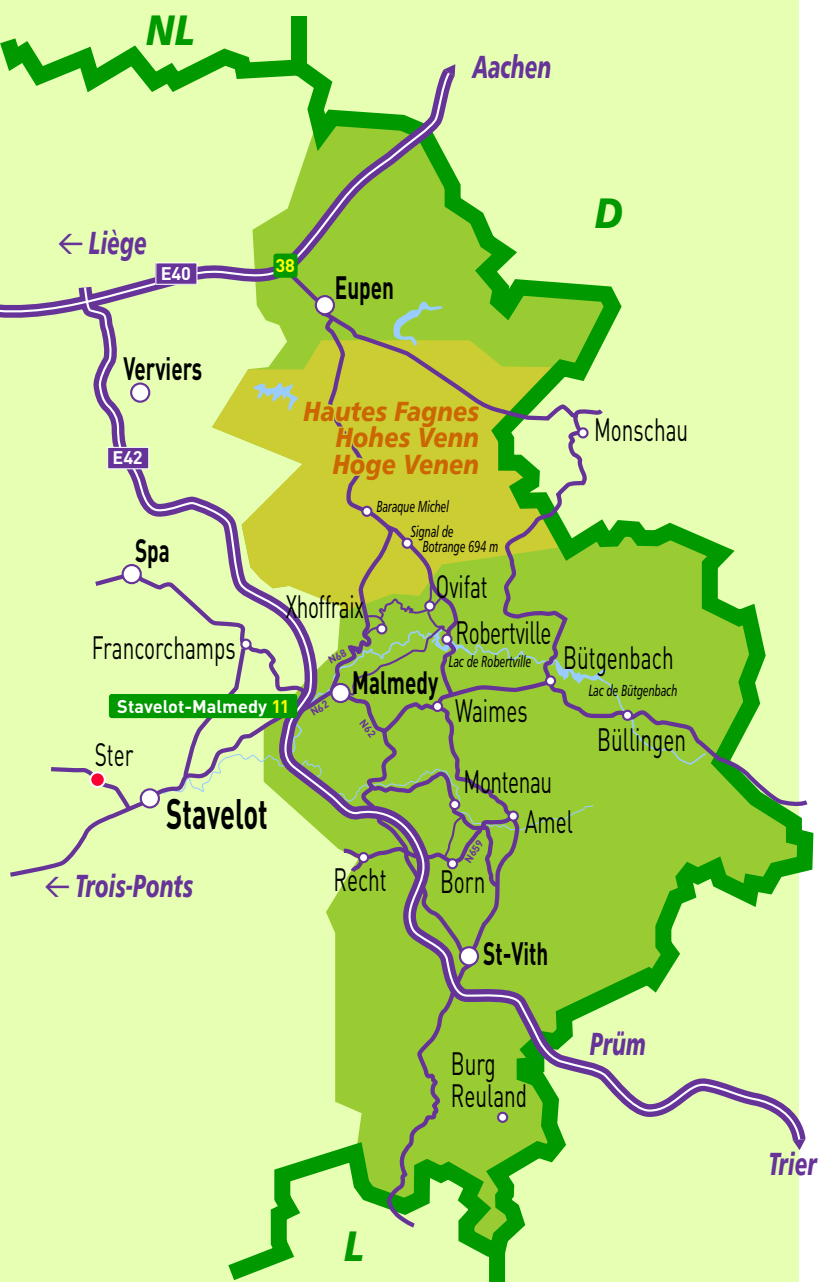

Villa de Ster

Stavelot

Pour se rendre à la Villa de Ster à Stavelot :

Sur l'autoroute **E42**, prendre la **sortie 11 Stavelot-Malmedy**

Au rond-point, prendre 1^{ère} sortie.
Continuer sur **N68** en direction de
Stavelot - Trois-Ponts sur 3,5 Km

Traverser **Stavelot**

Continuer sur **N68** direction **Trois-Ponts**
Prendre à droite, en montant la rue Basse Voye
Prendre la 3^{ème} à droite Chemin de Ster,
ensuite 1^{ère} à droite Sol Camp

Bienvenue et bon séjour à Ster!