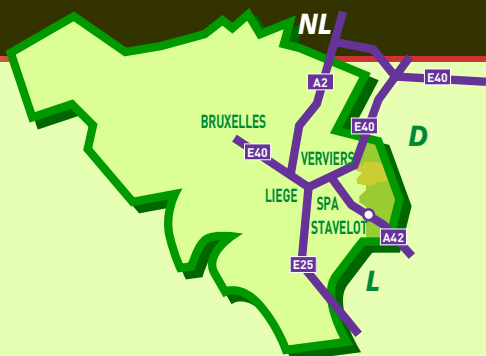

Villa de Ster

Stavelot

Pour se rendre à la Villa de Ster à Stavelot :

Sur l'autoroute **E42**, prendre la **sortie 11 Stavelot-Malmedy**

Au rond-point, prendre 1^{ère} sortie.
Continuer sur **N68** en direction de
Stavelot - Trois-Ponts sur 3,5 Km

Traverser **Stavelot**

Continuer sur **N68** direction **Trois-Ponts**
Prendre à droite, en montant la rue Basse Voye
Prendre la 3^{ème} à droite Chemin de Ster,
ensuite 1^{ère} à droite Sol Camp

Bienvenue et bon séjour à Ster!