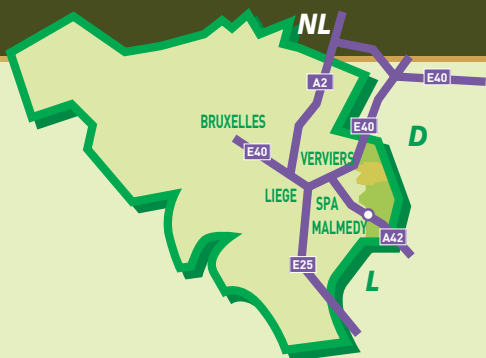

Wolfsbusch

Montenau

Pour se rendre au Wolfsbusch à Montenau :

Sur l'autoroute E42, prendre la sortie 13 Born/Recht.

Prendre : N659 sur 1,4 Km direction Born
Prendre à gauche sur 2,5 Km.

A Montenau

Prendre à gauche sur 300 m.

Montenau centre

Prendre direction Ligneuville sur 500 m.

Prendre à gauche un chemin qui monte dans les bois sur 1000 m.

Le chalet se trouve sur la gauche.

Bienvenue et bon séjour !

Wolfsbusch

Montenau 107 - B-4770 Amel/Amblève