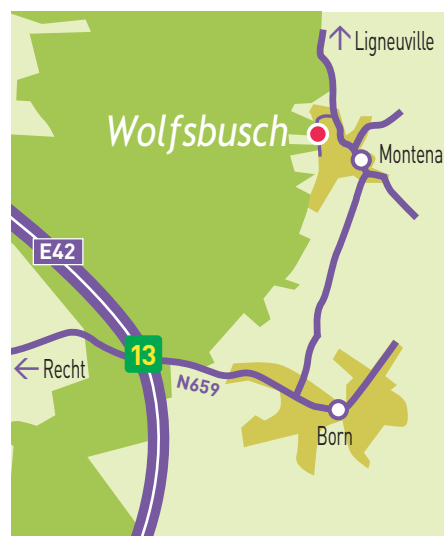

Wolfsbusch

Montenau

Pour se rendre au Wolfsbusch à Montenau :

Sur l'autoroute E42, prendre la sortie 13 Born/Recht.

Prendre : N659 sur 1,4 Km direction Born
Prendre à gauche sur 2,5 Km.

A Montenau

Prendre à gauche sur 300 m.

Montenau centre

Prendre direction Ligneuville sur 500 m.

Prendre à gauche un chemin qui monte dans les bois sur 1000 m.

Le chalet se trouve sur la gauche.

Bienvenue et bon séjour !

Wolfsbusch

Montenau 107 - B-4770 Amel/Amblève