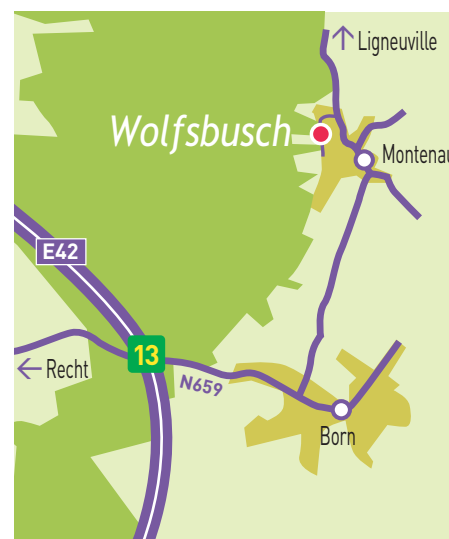

### Um sich im Wolfsbusch in Montenau zu begeben :

Auf der Autobahn **E42**, die Ausfahrt nummer **13 Born/Recht** nehmen.

Richtung **Born**, die **N659** während 1,4 Km folgen.

Links drehen und diese Richtung während 2,5 Km folgen.

### In Montenau

Nach 300 m links drehen.

### In Montenau Zentrum

Die Richtung Ligneuville während 500 m folgen.

Links einen Weg folgen der in den Wald führt und zwar während 1000 m.

Der Chalet befindet sich links.

Wir heißen Sie herzlich Willkommen und wünschen Ihnen einen schönen Aufenthalt !