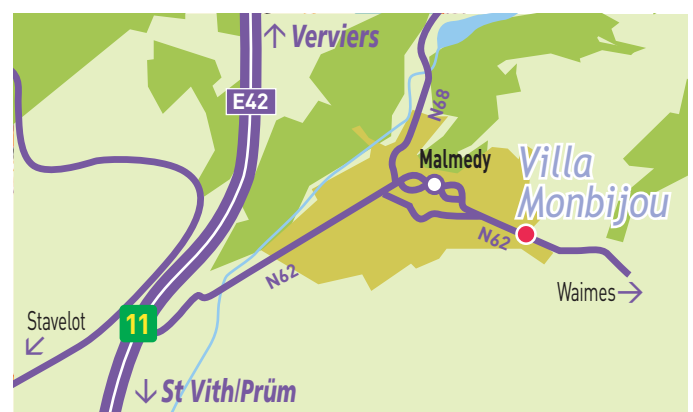

Monbijou

Malmedy

Um sich in der Villa Monbijou in Malmedy zu begeben :

Auf der Autobahn E42, die Ausfahrt nummer 11 Malmedy nehmen.

Richtung Malmedy, die N62 während 2 Km folgen.

In Malmedy

Richtung Waimes/Saint-Vith.

Außerhalb der Stadt die Richtung Waimes während 1000 m folgen.

Die Villa befindet sich 400 m weiter als das Carrefour Geschäft.

Wir heißen Sie herzlich Willkommen und wünschen Ihnen einen wunderbaren Aufenthalt in Malmedy !