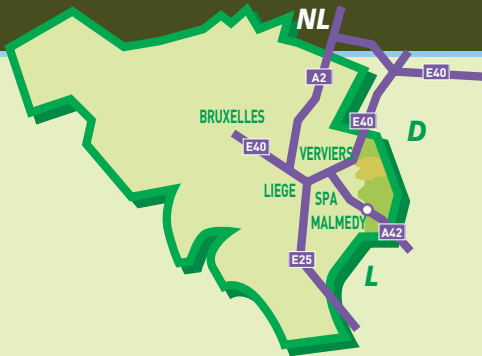

Monbijou

Malmedy

Um sich in der Villa Monbijou in Malmedy zu begeben :

Auf der Autobahn E42, die Ausfahrt nummer 11 Malmedy nehmen.

Richtung Malmedy, die N62 während 2 Km folgen.

In Malmedy

Richtung Waimes/Saint-Vith.

Außerhalb der Stadt die Richtung Waimes während 1000 m folgen.

Die Villa befindet sich 400 m weiter als das Carrefour Geschäft.

Wir heißen Sie herzlich Willkommen und wünschen Ihnen einen wunderbaren Aufenthalt in Malmedy !